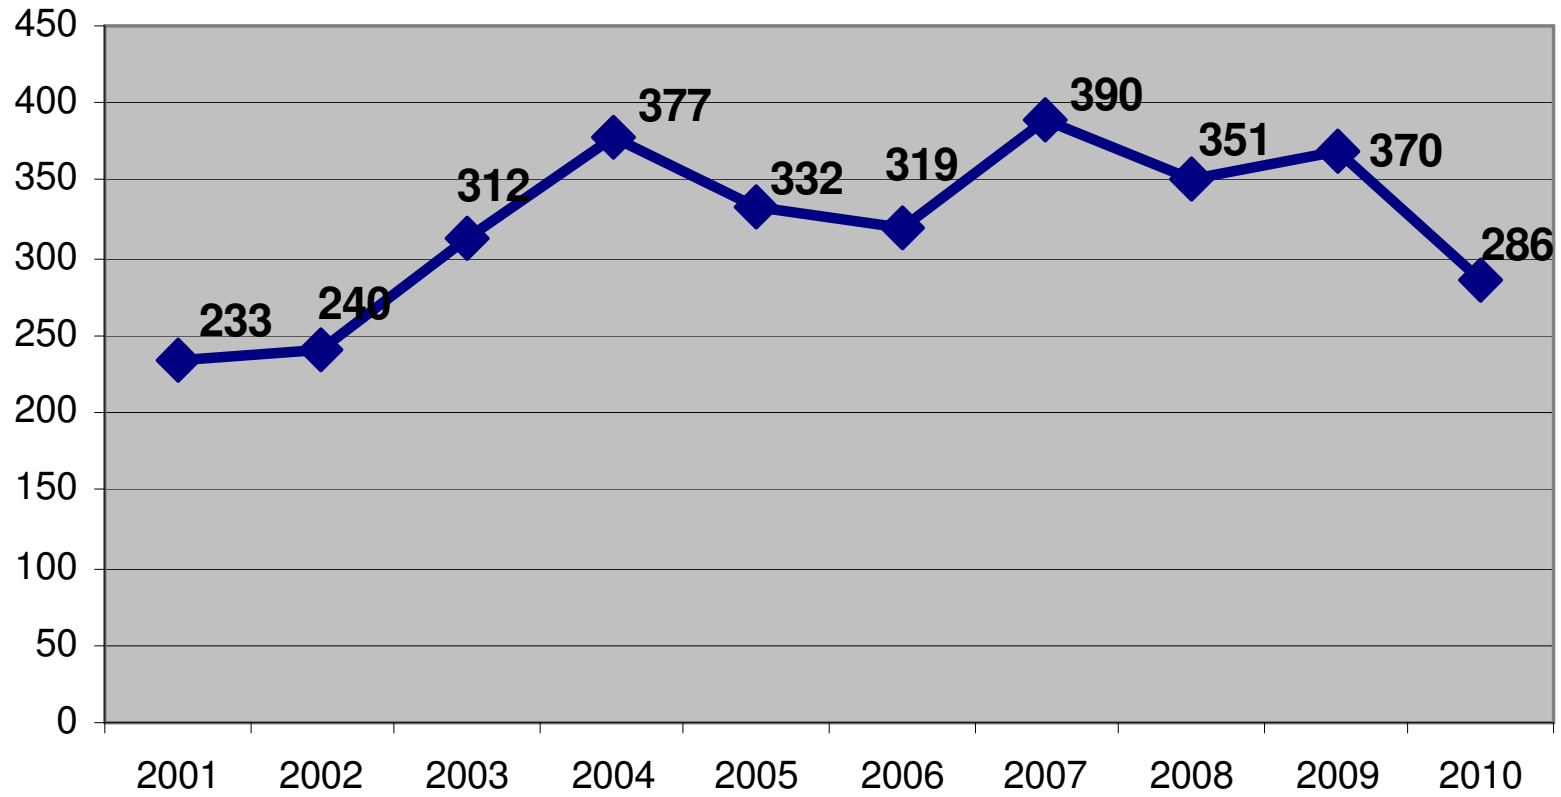

**Vidējais raidījuma skatītāju skaits attiecībā pret visiem TV skatītājiem
(‘Share’ rādītāji procentos)**

Dati sagatavoti pēc TNS Latvia datiem

Kopējais raidījuma skatītāju skaits ('Reach' rādītāji tūkstošos)

Dati sagatavoti pēc TNS Latvia datiem

Vidējais raidījuma skatītāju skaits ('Audience' rādītāji tūkstošos)

Dati sagatavoti pēc TNS Latvia datiem

Kopējais raidījuma video ekspozīciju skaits w w .knl.lv

Dati sagatavoti pēc SIA Grafitik datiem