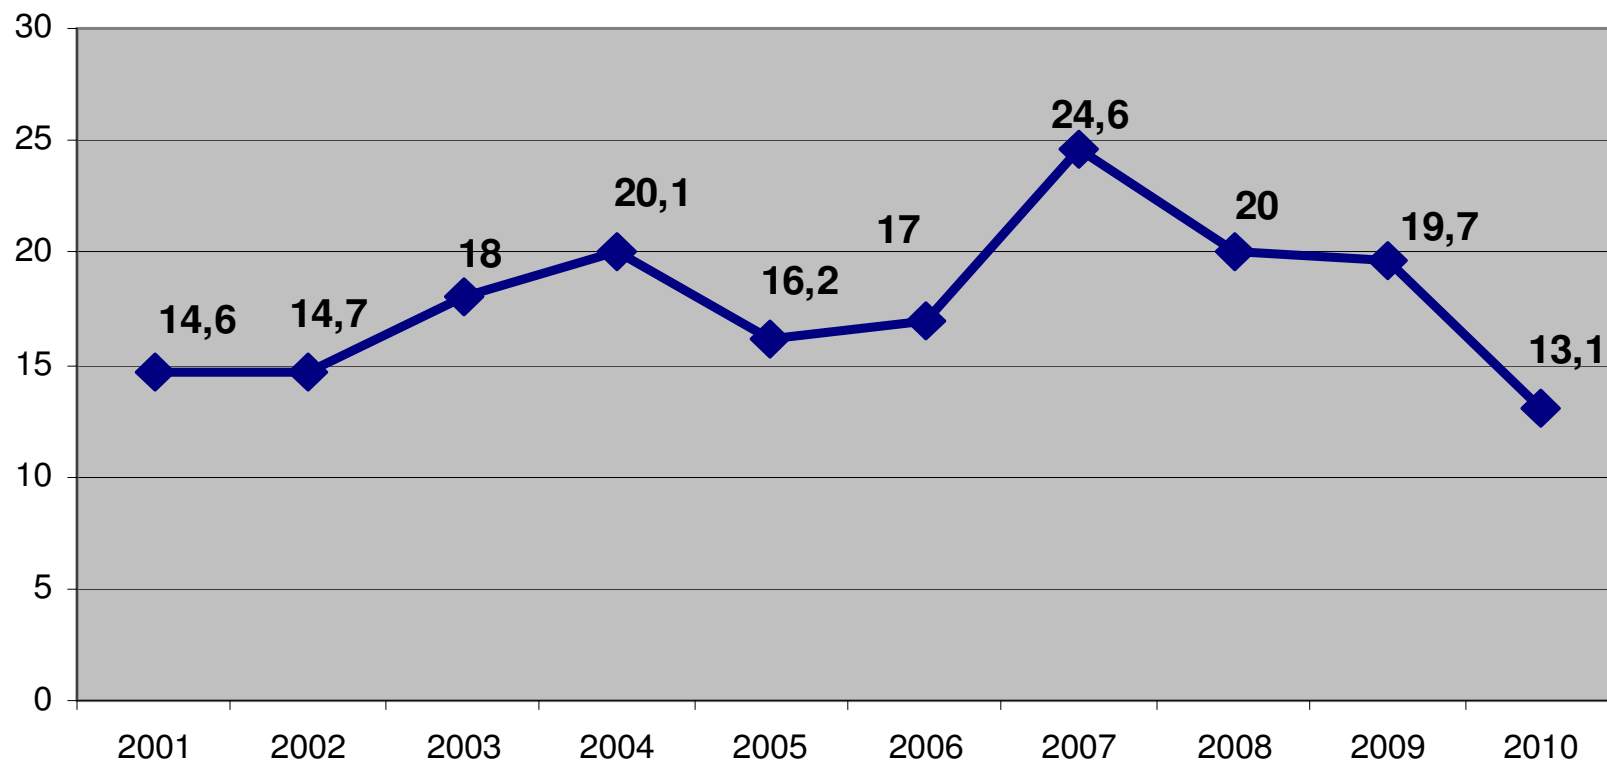

**Vidējais raidījuma skatītāju skaits attiecībā pret visiem TV skatītājiem
(‘Share’ rādītāji procentos)**

Dati sagatavoti pēc TNS Latvia datiem

Kopējais raidījuma skatītāju skaits ('Reach' rādītāji tūkstošos)

Dati sagatavoti pēc TNS Latvia datiem

Vidējais raidījuma skatītāju skaits ('Audience' rādītāji tūkstošos)

Dati sagatavoti pēc TNS Latvia datiem

Kopējais raidījuma video ekspozīciju skaits w w .knl.lv

Dati sagatavoti pēc SIA Grafitik datiem