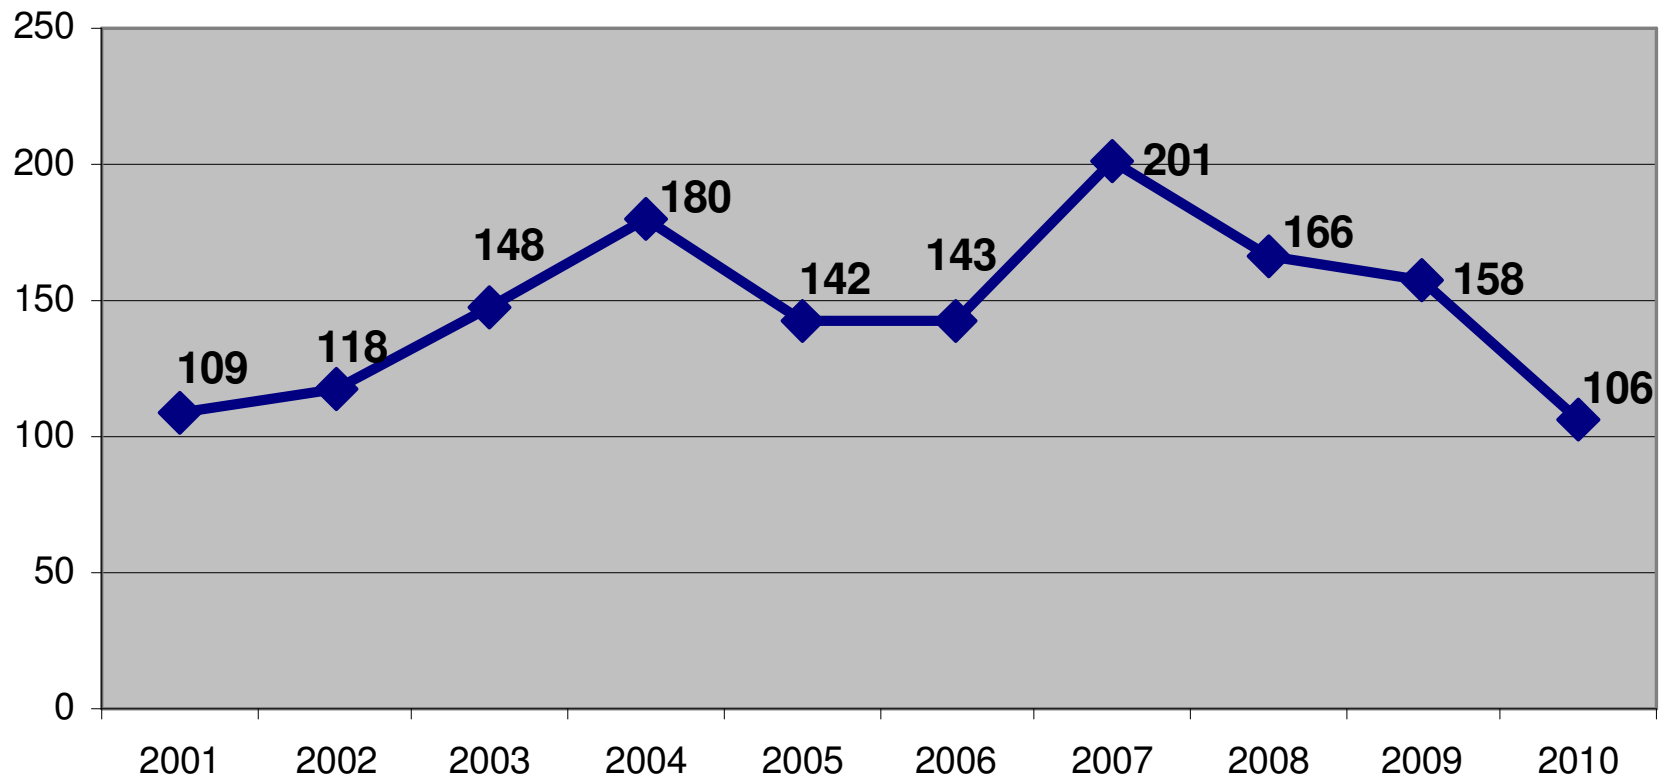

**Vidējais raidījuma skatītāju skaits attiecībā pret visiem TV skatītājiem
(‘Share’ rādītāji procentos)**

Dati sagatavoti pēc TNS Latvia datiem

Kopējais raidījuma skatītāju skaits ('Reach' rādītāji tūkstošos)

Dati sagatavoti pēc TNS Latvia datiem

Vidējais raidījuma skatītāju skaits ('Audience' rādītāji tūkstošos)

Dati sagatavoti pēc TNS Latvia datiem

Kopējais raidījuma video ekspozīciju skaits w w .knl.lv

Dati sagatavoti pēc SIA Grafitik datiem