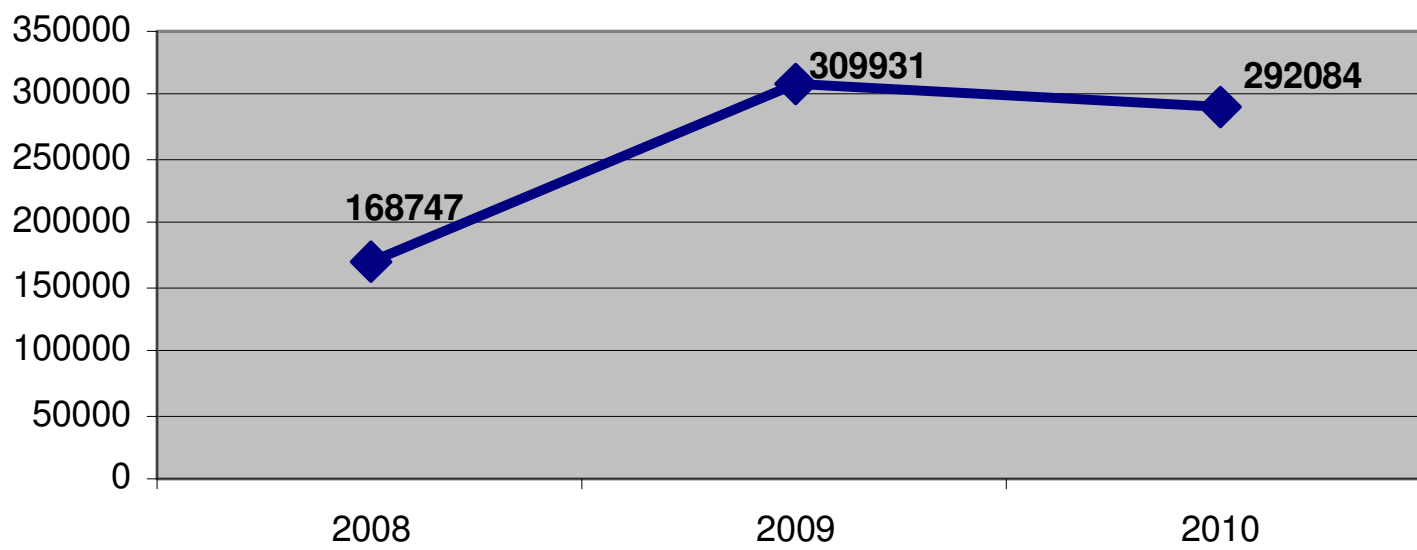

**Vidējais raidījuma skatītāju skaits attiecībā pret visiem TV skatītājiem
(‘Share’ rādītāji procentos)**

Dati sagatavoti pēc TNS Latvia datiem

Kopējais raidījuma skatītāju skaits ('Reach' rādītāji tūkstošos)

Dati sagatavoti pēc TNS Latvia datiem

Vidējais raidījuma skatītāju skaits ('Audience' rādītāji tūkstošos)

Dati sagatavoti pēc TNS Latvia datiem

Kopējais raidījuma video ekspozīciju skaits w w .knl.lv

Dati sagatavoti pēc SIA Grafitik datiem